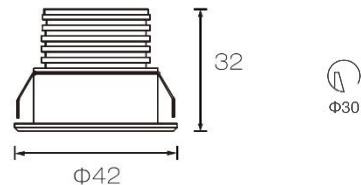

系列名 BAR / 层板灯

项目名称

灯具型号 BHH21030A

灯位编号

灯具规格

色温	2700K/3000K/4000K
光束角	20°
色容差	SDCM≤3
显色指数	Ra≥90
功率	3W
输入电压	220-240V~50/60Hz
调光方式	非调光
调光深度	/
灯具寿命	30000H
光源类型	LED (SMD)
光源数量	1
安装方式	嵌入式
天花厚度	4-10mm
产品材质	铝合金
外观颜色	哑光白 DW
表面工艺	喷漆
重量	0.082kg
绝缘等级	Class 2
防护等级	IP20

灯具描述

BAR--嵌入式小射灯

外观精致，尺寸小巧，整个系列开孔尺寸均≤35mm，最矮款高度仅20mm，适合用在柜内或者展架等安装空间有限的场景。

配件应用

配光曲线

	光束角	20°	H(m)	E(lx)	D(cm)
功率	3W		1	460	36
中心光强	730cd		2	115	72
光通量	128lm		3	51	108
眩光指数	UGR<13		4	29	144