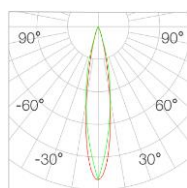

灯具描述

BAR--嵌入式小射灯

外观精致，尺寸小巧，整个系列开孔尺寸均≤35mm，最矮款高度仅20mm，适合用在柜内或者展架等安装空间有限的场景。

配件应用

配光曲线

	光束角	20°	H(m)	E(lx)	D(cm)
功率	3W		1	460	36
中心光强	730cd		2	115	72
光通量	128lm		3	51	108
眩光指数	UGR<13		4	29	144